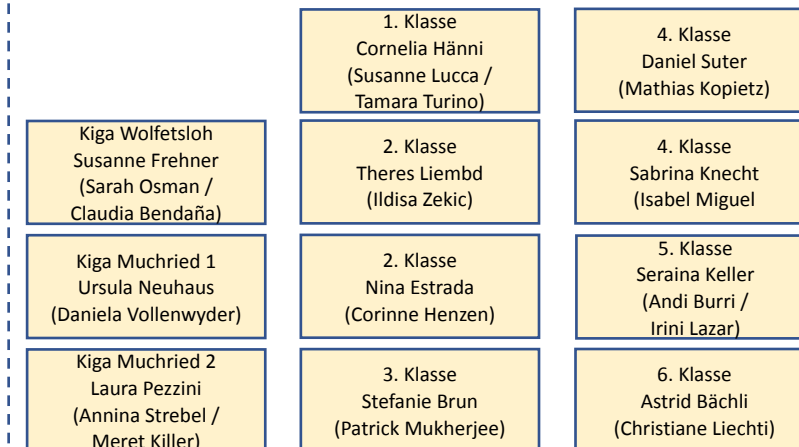

PRIMARSCHULE WETTSWIL

SCHULJAHR 2022/2023

PRIMARSCHULPFLEGE

SCHULVERWALTUNG

BIBLIOTHEK

SCHULLEITUNG

TAGESSTRUKTUREN

ELTERNRAT

DELEGIERTE DES ELTERNRATS DER SCHULEINHEIT WOLFETSLOH UND MUCHRIED

DELEGIERTE DES ELTERNRATS DER SCHULEINHEIT ÄGERTEN

DELEGIERTE DES ELTERNRATS DER SCHULEINHEIT METTLLEN